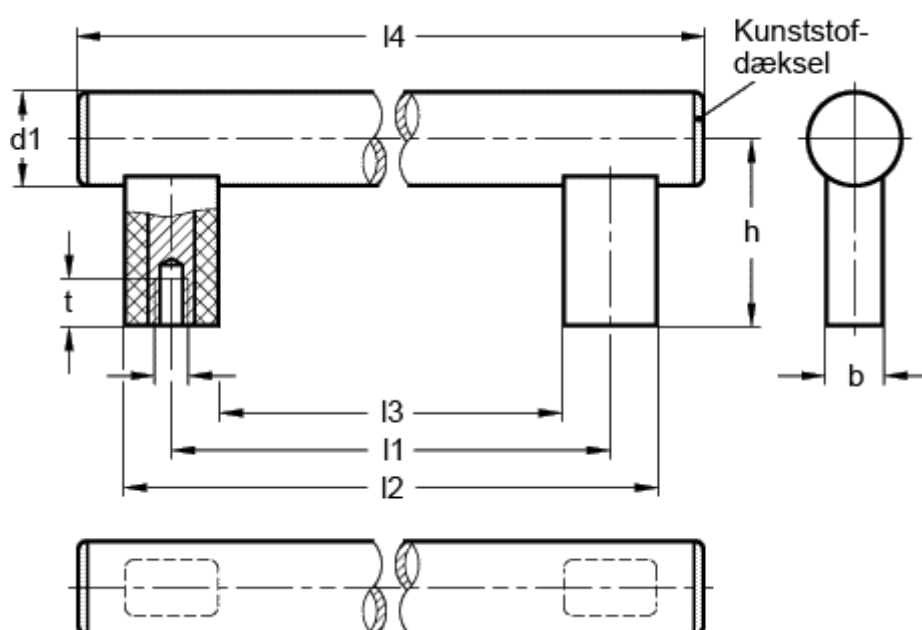

Varenummer: 201143250  
Beskrivelse: E+G Rørgreb GN 666-30-M6-250-EL

## Mål

$b = 18$   
 $d1 = 30$   
 $d2 = M6$   
 $h = 60$   
 $l1 = 250$   
 $l2 = 280$   
 $l3 = 220$   
 $l4 = 315$

$t \text{ min} = 15$